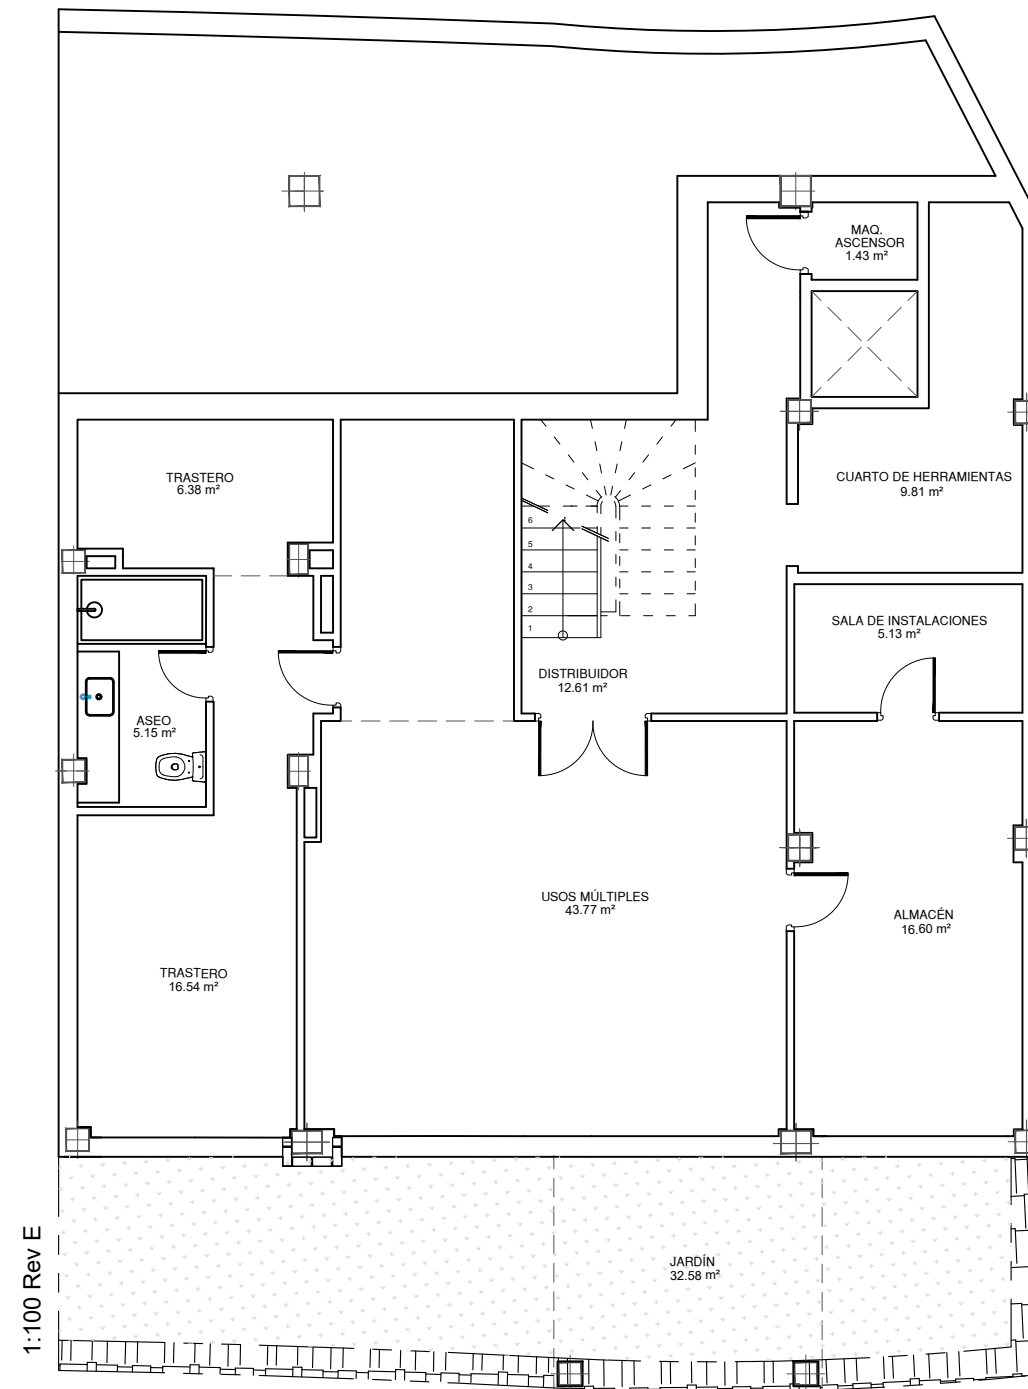

1:100 Rev E

VILLA N°19
Emplazamiento

BIGBLUE

VILLA N°19
Nivel Superior

NOTA: EL EQUIPAMIENTO Y EL MOBILIARIO DEL PLANO SON SOLO ORIENTATIVOS NO ENTENDIENDOSE INCLUIDOS EN EL CONTRATO, SALVO LO INDICADO EXPLICITAMENTE EN LA MEMORIA DE CALIDADES.

1:100 Rev E

VILLA N°19
Nivel Superior

NOTA: EL EQUIPAMIENTO Y EL MOBILIARIO DEL PLANO SON SOLO ORIENTATIVOS NO ENTENDIENDOSE INCLUIDOS EN EL CONTRATO, SALVO LO INDICADO EXPLICITAMENTE EN LA MEMORIA DE CALIDADES.

VILLA N°19
Nivel Medio

NOTA: EL EQUIPAMIENTO Y EL MOBILIARIO DEL PLANO SON SOLO ORIENTATIVOS NO ENTENDIENDOSE INCLUIDOS EN EL CONTRATO, SALVO LO INDICADO EXPLICITAMENTE EN LA MEMORIA DE CALIDADES.

VILLA N°19
 Nivel Medio

NOTA: EL EQUIPAMIENTO Y EL MOBILIARIO DEL PLANO SON SOLO ORIENTATIVOS NO ENTENDIENDOSE INCLUIDOS EN EL CONTRATO, SALVO LO INDICADO EXPLICITAMENTE EN LA MEMORIA DE CALIDADES.

VILLA N°19
Nivel Inferior

NOTA: EL EQUIPAMIENTO Y EL MOBILIARIO DEL PLANO SON SOLO ORIENTATIVOS NO ENTENDIENDOSE INCLUIDOS EN EL CONTRATO, SALVO LO INDICADO EXPLICITAMENTE EN LA MEMORIA DE CALIDADES.