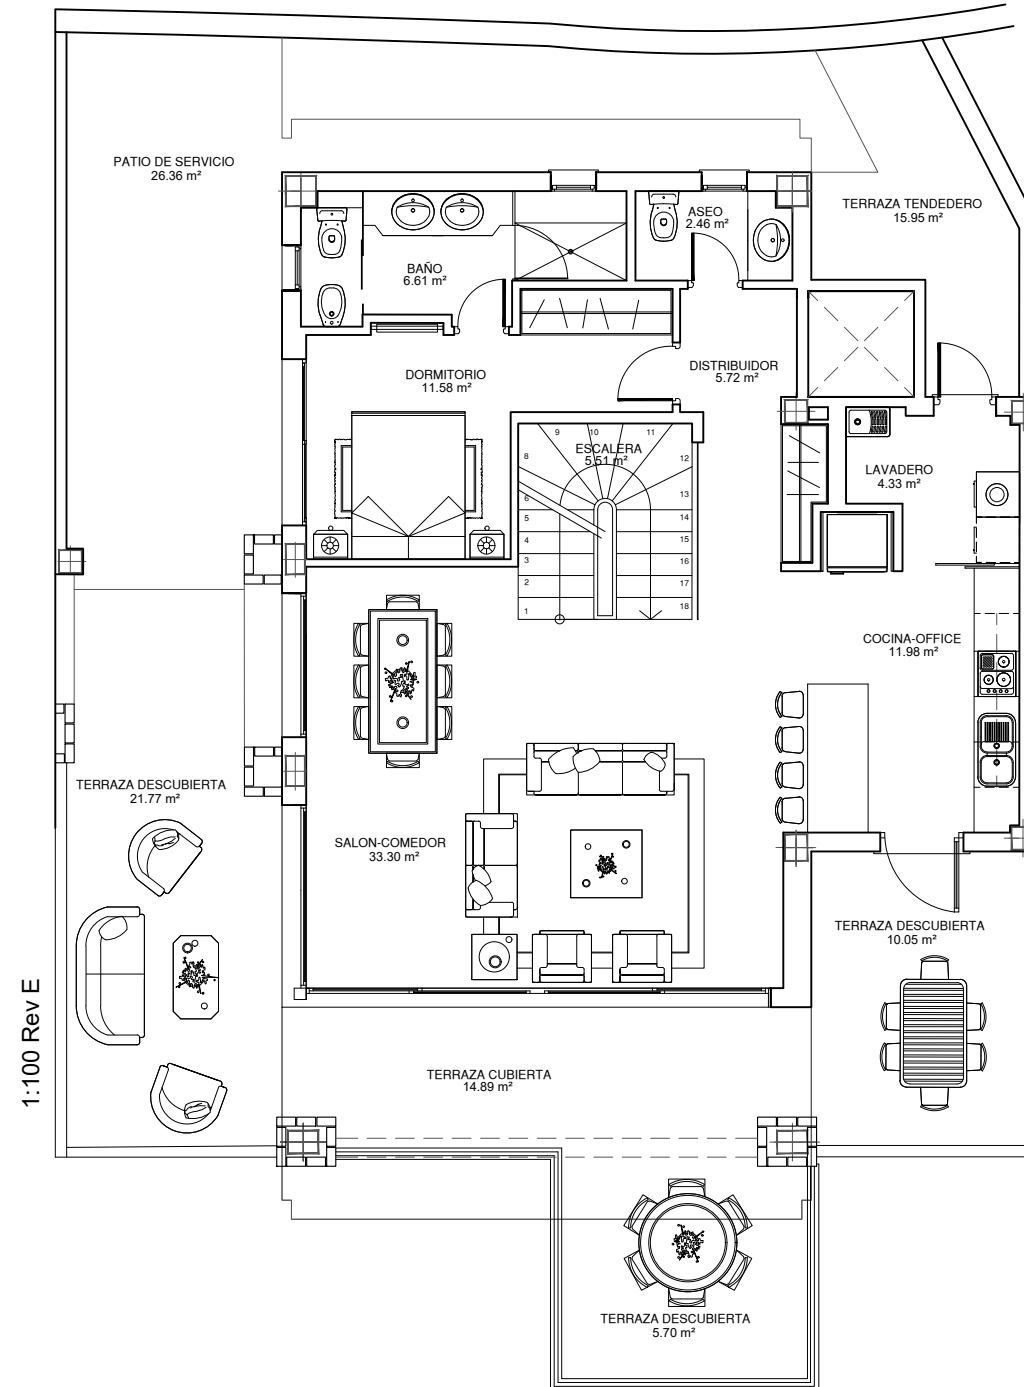

1:100 Rev E

VILLA N°19
Emplazamiento

BIGBLUE

VILLA N°19
Nivel Superior

NOTA: EL EQUIPAMIENTO Y EL MOBILIARIO DEL PLANO SON SOLO ORIENTATIVOS NO ENTENDIENDOSE INCLUIDOS EN EL CONTRATO, SALVO LO INDICADO EXPLICITAMENTE EN LA MEMORIA DE CALIDADES.

1:100 Rev E

VILLA N°19
Nivel Superior

NOTA: EL EQUIPAMIENTO Y EL MOBILIARIO DEL PLANO SON SOLO ORIENTATIVOS NO ENTENDIENDOSE INCLUIDOS EN EL CONTRATO, SALVO LO INDICADO EXPLICITAMENTE EN LA MEMORIA DE CALIDADES.

VILLA N°19
Nivel Medio

NOTA: EL EQUIPAMIENTO Y EL MOBILIARIO DEL PLANO SON SOLO ORIENTATIVOS NO ENTENDIENDOSE INCLUIDOS EN EL CONTRATO, SALVO LO INDICADO EXPLICITAMENTE EN LA MEMORIA DE CALIDADES.

VILLA N°19
 Nivel Medio

NOTA: EL EQUIPAMIENTO Y EL MOBILIARIO DEL PLANO SON SOLO ORIENTATIVOS NO ENTENDIENDOSE INCLUIDOS EN EL CONTRATO, SALVO LO INDICADO EXPLICITAMENTE EN LA MEMORIA DE CALIDADES.

VILLA N°19
Nivel Inferior

NOTA: EL EQUIPAMIENTO Y EL MOBILIARIO DEL PLANO SON SOLO ORIENTATIVOS NO ENTENDIENDOSE INCLUIDOS EN EL CONTRATO, SALVO LO INDICADO EXPLICITAMENTE EN LA MEMORIA DE CALIDADES.