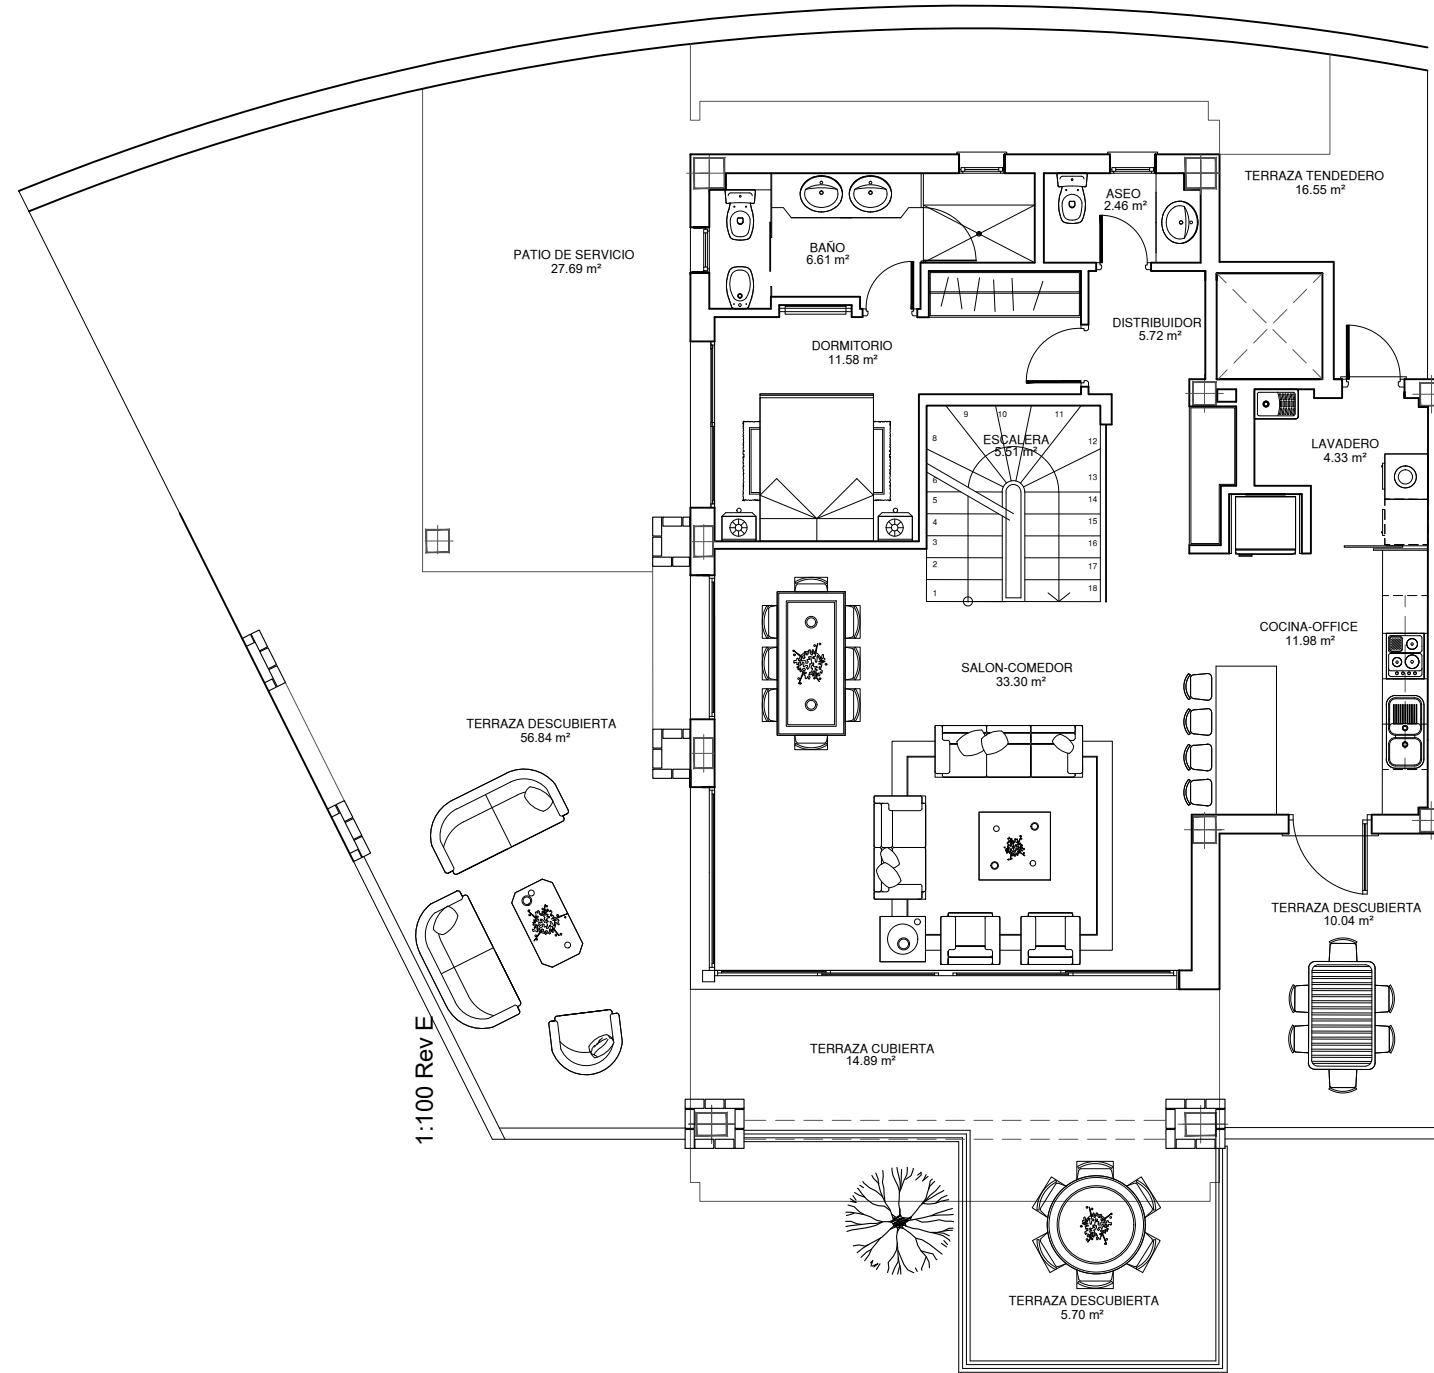

1:100 Rev E

VILLA N°12  
Emplazamiento

BIGBLUE

1:100 Rev.E

VILLA N°12  
Nivel Superior

NOTA: EL EQUIPAMIENTO Y EL MOBILIARIO DEL PLANO SON SOLO ORIENTATIVOS NO ENTENDIENDOSE INCLUIDOS EN EL CONTRATO, SALVO LO INDICADO EXPLICITAMENTE EN LA MEMORIA DE CALIDADES.

VILLA N°12  
Nivel Superior

NOTA: EL EQUIPAMIENTO Y EL MOBILIARIO DEL PLANO SON SOLO ORIENTATIVOS NO ENTENDIENDOSE INCLUIDOS EN EL CONTRATO, SALVO LO INDICADO EXPLICITAMENTE EN LA MEMORIA DE CALIDADES.

VILLA N°12  
Nivel Medio

NOTA: EL EQUIPAMIENTO Y EL MOBILIARIO DEL PLANO SON SOLO ORIENTATIVOS NO ENTENDIENDOSE INCLUIDOS EN EL CONTRATO, SALVO LO INDICADO EXPLICITAMENTE EN LA MEMORIA DE CALIDADES.

VILLA N°12  
Nivel Medio

NOTA: EL EQUIPAMIENTO Y EL MOBILIARIO DEL PLANO SON SOLO ORIENTATIVOS NO ENTENDIENDOSE INCLUIDOS EN EL CONTRATO, SALVO LO INDICADO EXPLICITAMENTE EN LA MEMORIA DE CALIDADES.

VILLA N°12  
Nivel Inferior