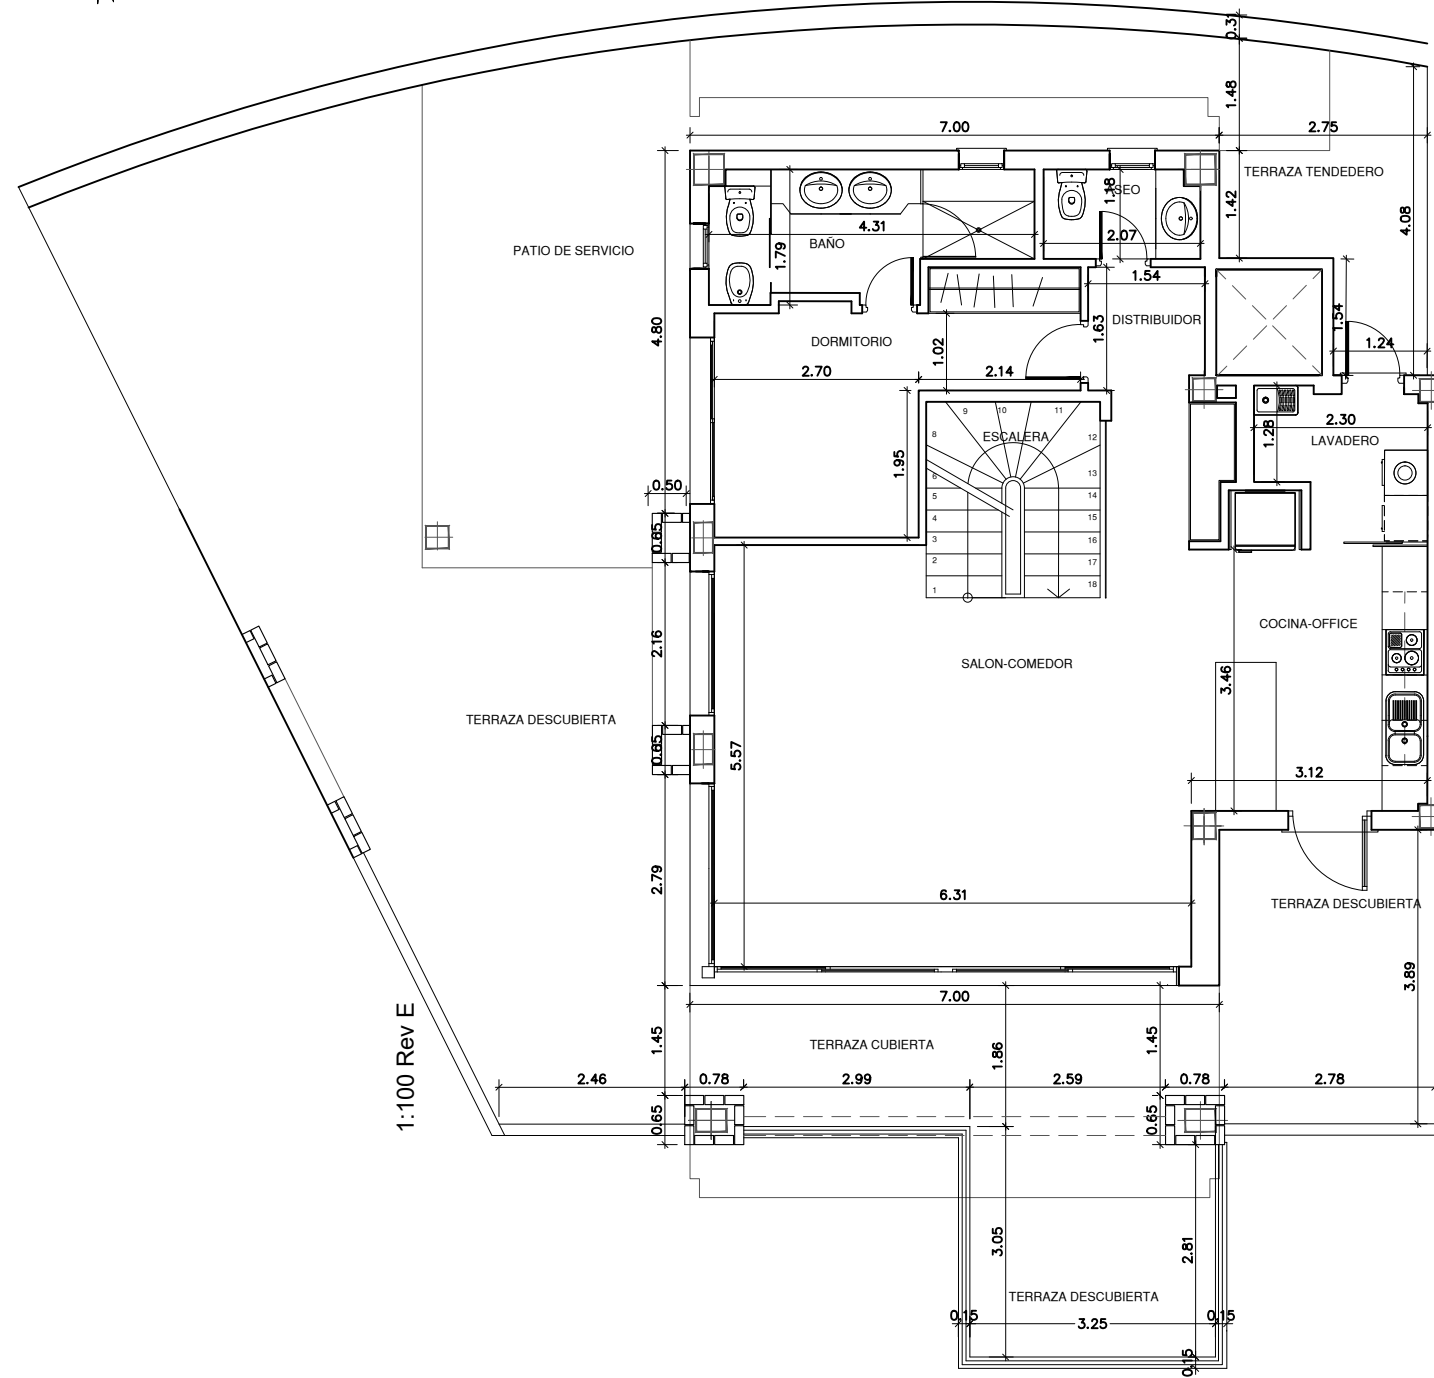

1:100 Rev E

VILLA N°12  
Emplazamiento

BIGBLUE

1:100 Rev.E

VILLA N°12  
Nivel Superior

NOTA: EL EQUIPAMIENTO Y EL MOBILIARIO DEL PLANO SON SOLO ORIENTATIVOS NO ENTENDIENDOSE INCLUIDOS EN EL CONTRATO, SALVO LO INDICADO EXPLICITAMENTE EN LA MEMORIA DE CALIDADES.

VILLA N°12  
Nivel Superior

NOTA: EL EQUIPAMIENTO Y EL MOBILIARIO DEL PLANO SON SOLO ORIENTATIVOS NO ENTENDIENDOSE INCLUIDOS EN EL CONTRATO, SALVO LO INDICADO EXPLICITAMENTE EN LA MEMORIA DE CALIDADES.

VILLA N°12  
Nivel Medio

NOTA: EL EQUIPAMIENTO Y EL MOBILIARIO DEL PLANO SON SOLO ORIENTATIVOS NO ENTENDIENDOSE INCLUIDOS EN EL CONTRATO, SALVO LO INDICADO EXPLICITAMENTE EN LA MEMORIA DE CALIDADES.

VILLA N°12  
Nivel Medio

NOTA: EL EQUIPAMIENTO Y EL MOBILIARIO DEL PLANO SON SOLO ORIENTATIVOS NO ENTENDIENDOSE INCLUIDOS EN EL CONTRATO, SALVO LO INDICADO EXPLICITAMENTE EN LA MEMORIA DE CALIDADES.

VILLA N°12  
Nivel Inferior