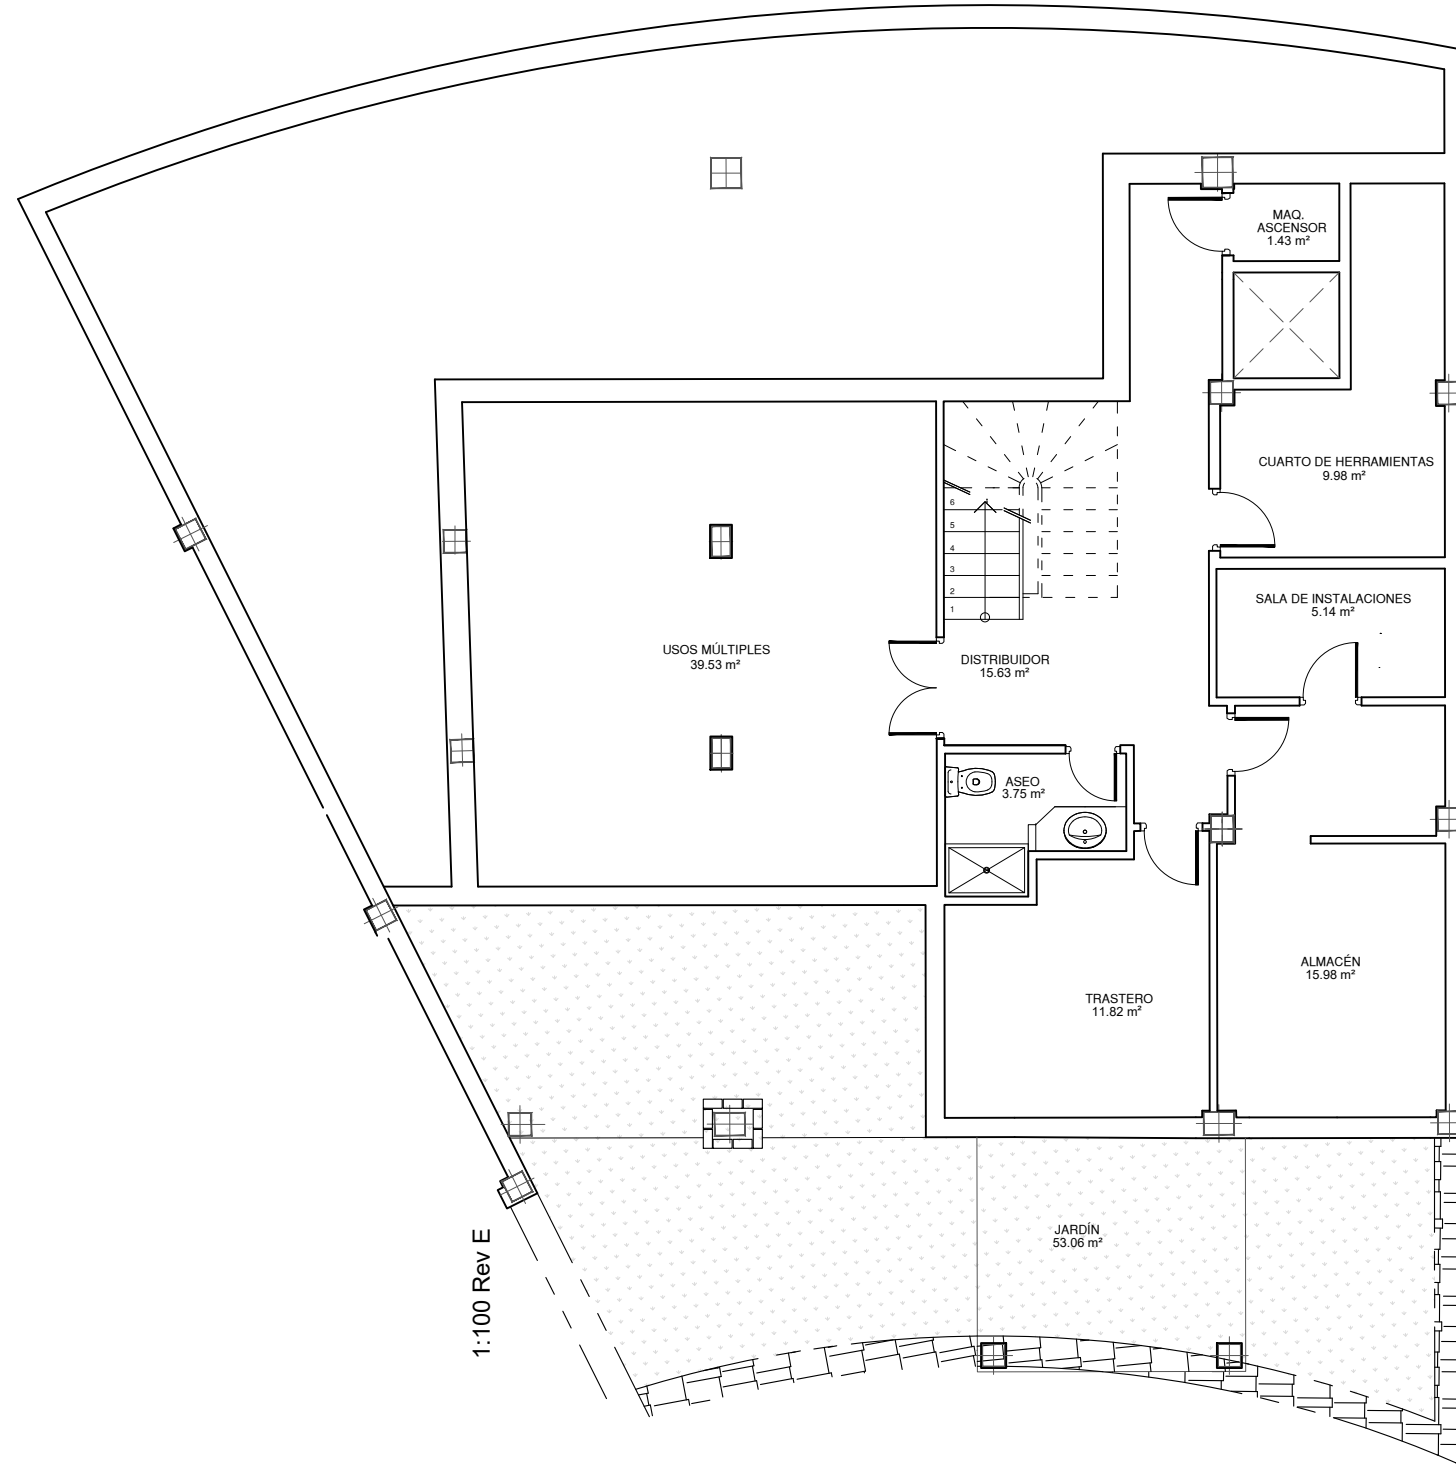

1:100 Rev E

VILLA N°12  
Emplazamiento

BIGBLUE

1:100 Rev.E

VILLA N°12  
Nivel Superior

NOTA: EL EQUIPAMIENTO Y EL MOBILIARIO DEL PLANO SON SOLO ORIENTATIVOS NO ENTENDIENDOSE INCLUIDOS EN EL CONTRATO, SALVO LO INDICADO EXPLICITAMENTE EN LA MEMORIA DE CALIDADES.

VILLA N°12  
Nivel Superior

NOTA: EL EQUIPAMIENTO Y EL MOBILIARIO DEL PLANO SON SOLO ORIENTATIVOS NO ENTENDIENDOSE INCLUIDOS EN EL CONTRATO, SALVO LO INDICADO EXPLICITAMENTE EN LA MEMORIA DE CALIDADES.

VILLA N°12  
Nivel Medio

NOTA: EL EQUIPAMIENTO Y EL MOBILIARIO DEL PLANO SON SOLO ORIENTATIVOS NO ENTENDIENDOSE INCLUIDOS EN EL CONTRATO, SALVO LO INDICADO EXPLICITAMENTE EN LA MEMORIA DE CALIDADES.

VILLA N°12  
Nivel Medio

NOTA: EL EQUIPAMIENTO Y EL MOBILIARIO DEL PLANO SON SOLO ORIENTATIVOS NO ENTENDIENDOSE INCLUIDOS EN EL CONTRATO, SALVO LO INDICADO EXPLICITAMENTE EN LA MEMORIA DE CALIDADES.

VILLA N°12  
Nivel Inferior